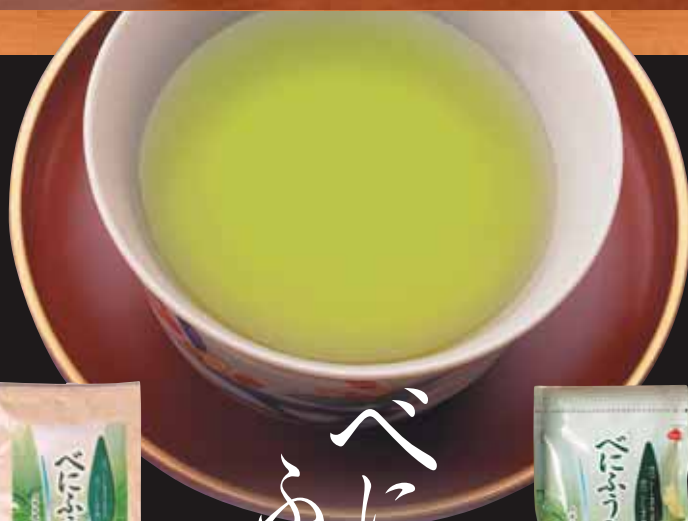

かごしま生まれの

かごしま育ちです。

カラダと心にやさしく。

ふくよかに香って——